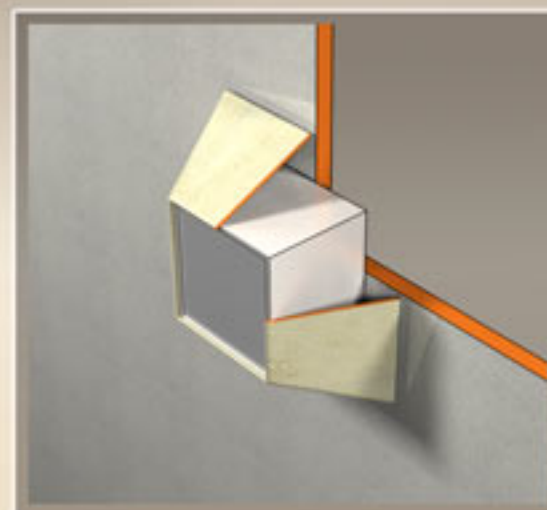

Вывески
и лайтбоксы
с объемным
изображением

Freshly Brewed
COFFEE

Эффектное
оформление
витрин

Новые
объемные
витражи

Настенные
трехмерные
световые панели

Все изделия используют запатентованную технологию многослойной объемной печати Sunquadro

Настенные
световые
картины

Встраиваемые
светильники

Настенные бра

Настольные
декоративные
изделия

Объемный световой блок

Основой всех изделий Sunquadro является **объемный световой блок**.

Краткие технические характеристики

Световой блок Sunquadro	Малогабаритные	Среднегабаритные А4	Среднегабаритные А3	Крупногабаритные
Размер, изображения, мм	до 148 x 105 мм.	до 297 x 210 мм.	до 420 x 297	до 1200 x 800
Глубина светового блока (рекомендованная)	от 30 до 74 мм.	от 60 до 150 мм.	от 84 до 210 мм.	от 240 до 600 мм.
Потр мощность	до 6 Вт.	до 11 Вт.	до 15 Вт.	до 40 Вт.
Вес, стандарт	до 1 кг	до 3.5 кг	до 6.5 кг.	-
Вес, тонкослойная технология	до 0.4 кг.	до 1.3 кг.	до 2.4 кг.	до 19 кг.

Двухсторонние световые блоки. Световой блок имеет две лицевых стороны, каждая из которых может содержать разные изображения.

Витражные световые блоки (без искусственной подсветки).

Трапециидальные световые блоки - технология, исключая видимость внутренних нефронтальных стенок.