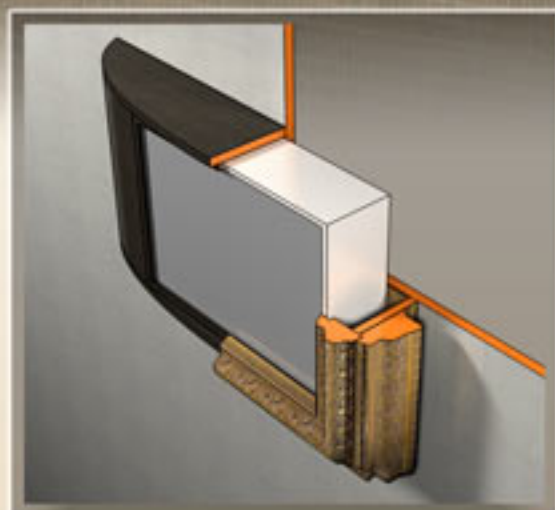

Вывески
и лайтбоксы
с объемным
изображением

Freshly Brewed
COFFEE

Эффектное
оформление
витрин

Новые
объемные
витражи

Настенные
трехмерные
световые панели

Все изделия используют запатентованную технологию многослойной объемной печати Sunquadro

Настенные
световые
картины

Встраиваемые
светильники

Настенные бра

Настольные
декоративные
изделия

Объемный световой блок

Основой всех изделий Sunquadro является **объемный световой блок**.

Краткие технические характеристики

Световой блок Sunquadro	Малогабаритные	Среднегабаритные А4	Среднегабаритные А3	Крупногабаритные
Размер, изображения, мм	до 148 x 105 мм.	до 297 x 210 мм.	до 420 x 297	до 1200 x 800
Глубина светового блока (рекомендованная)	от 30 до 74 мм.	от 60 до 150 мм.	от 84 до 210 мм.	от 240 до 600 мм.
Потр мощность	до 6 Вт.	до 11 Вт.	до 15 Вт.	до 40 Вт.
Вес, стандарт	до 1 кг	до 3.5 кг	до 6.5 кг.	-
Вес, тонкослойная технология	до 0.4 кг.	до 1.3 кг.	до 2.4 кг.	до 19 кг.

Двухсторонние световые блоки. Световой блок имеет две лицевых стороны, каждая из которых может содержать разные изображения.

Витражные световые блоки (без искусственной подсветки).

Трапециидальные световые блоки - технология, исключая видимость внутренних нефронтальных стенок.