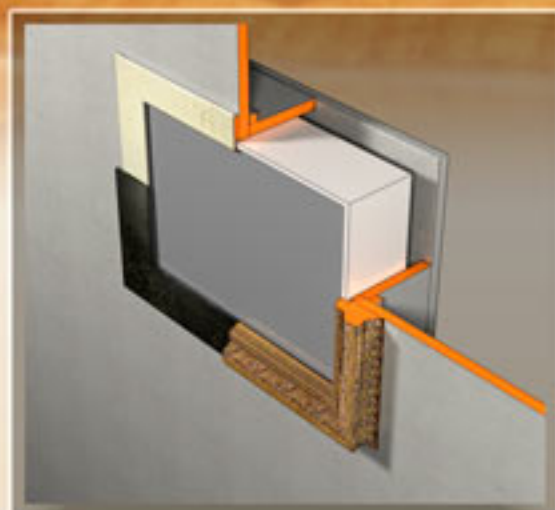

Встраиваемые
светильники