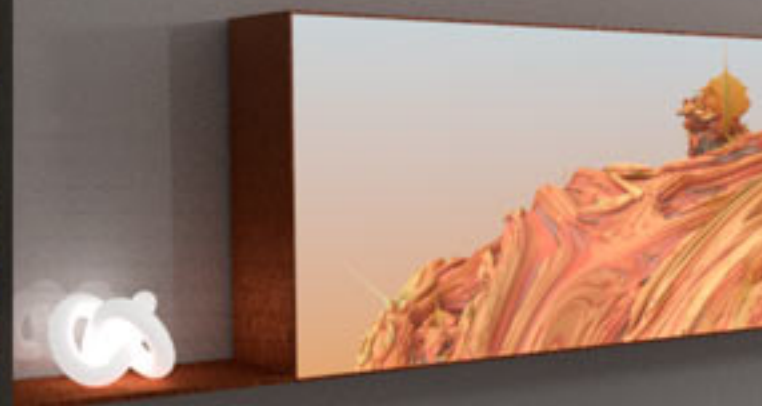

Все изделия используют запатентованную технологию многослойной объемной печати Sunquadro